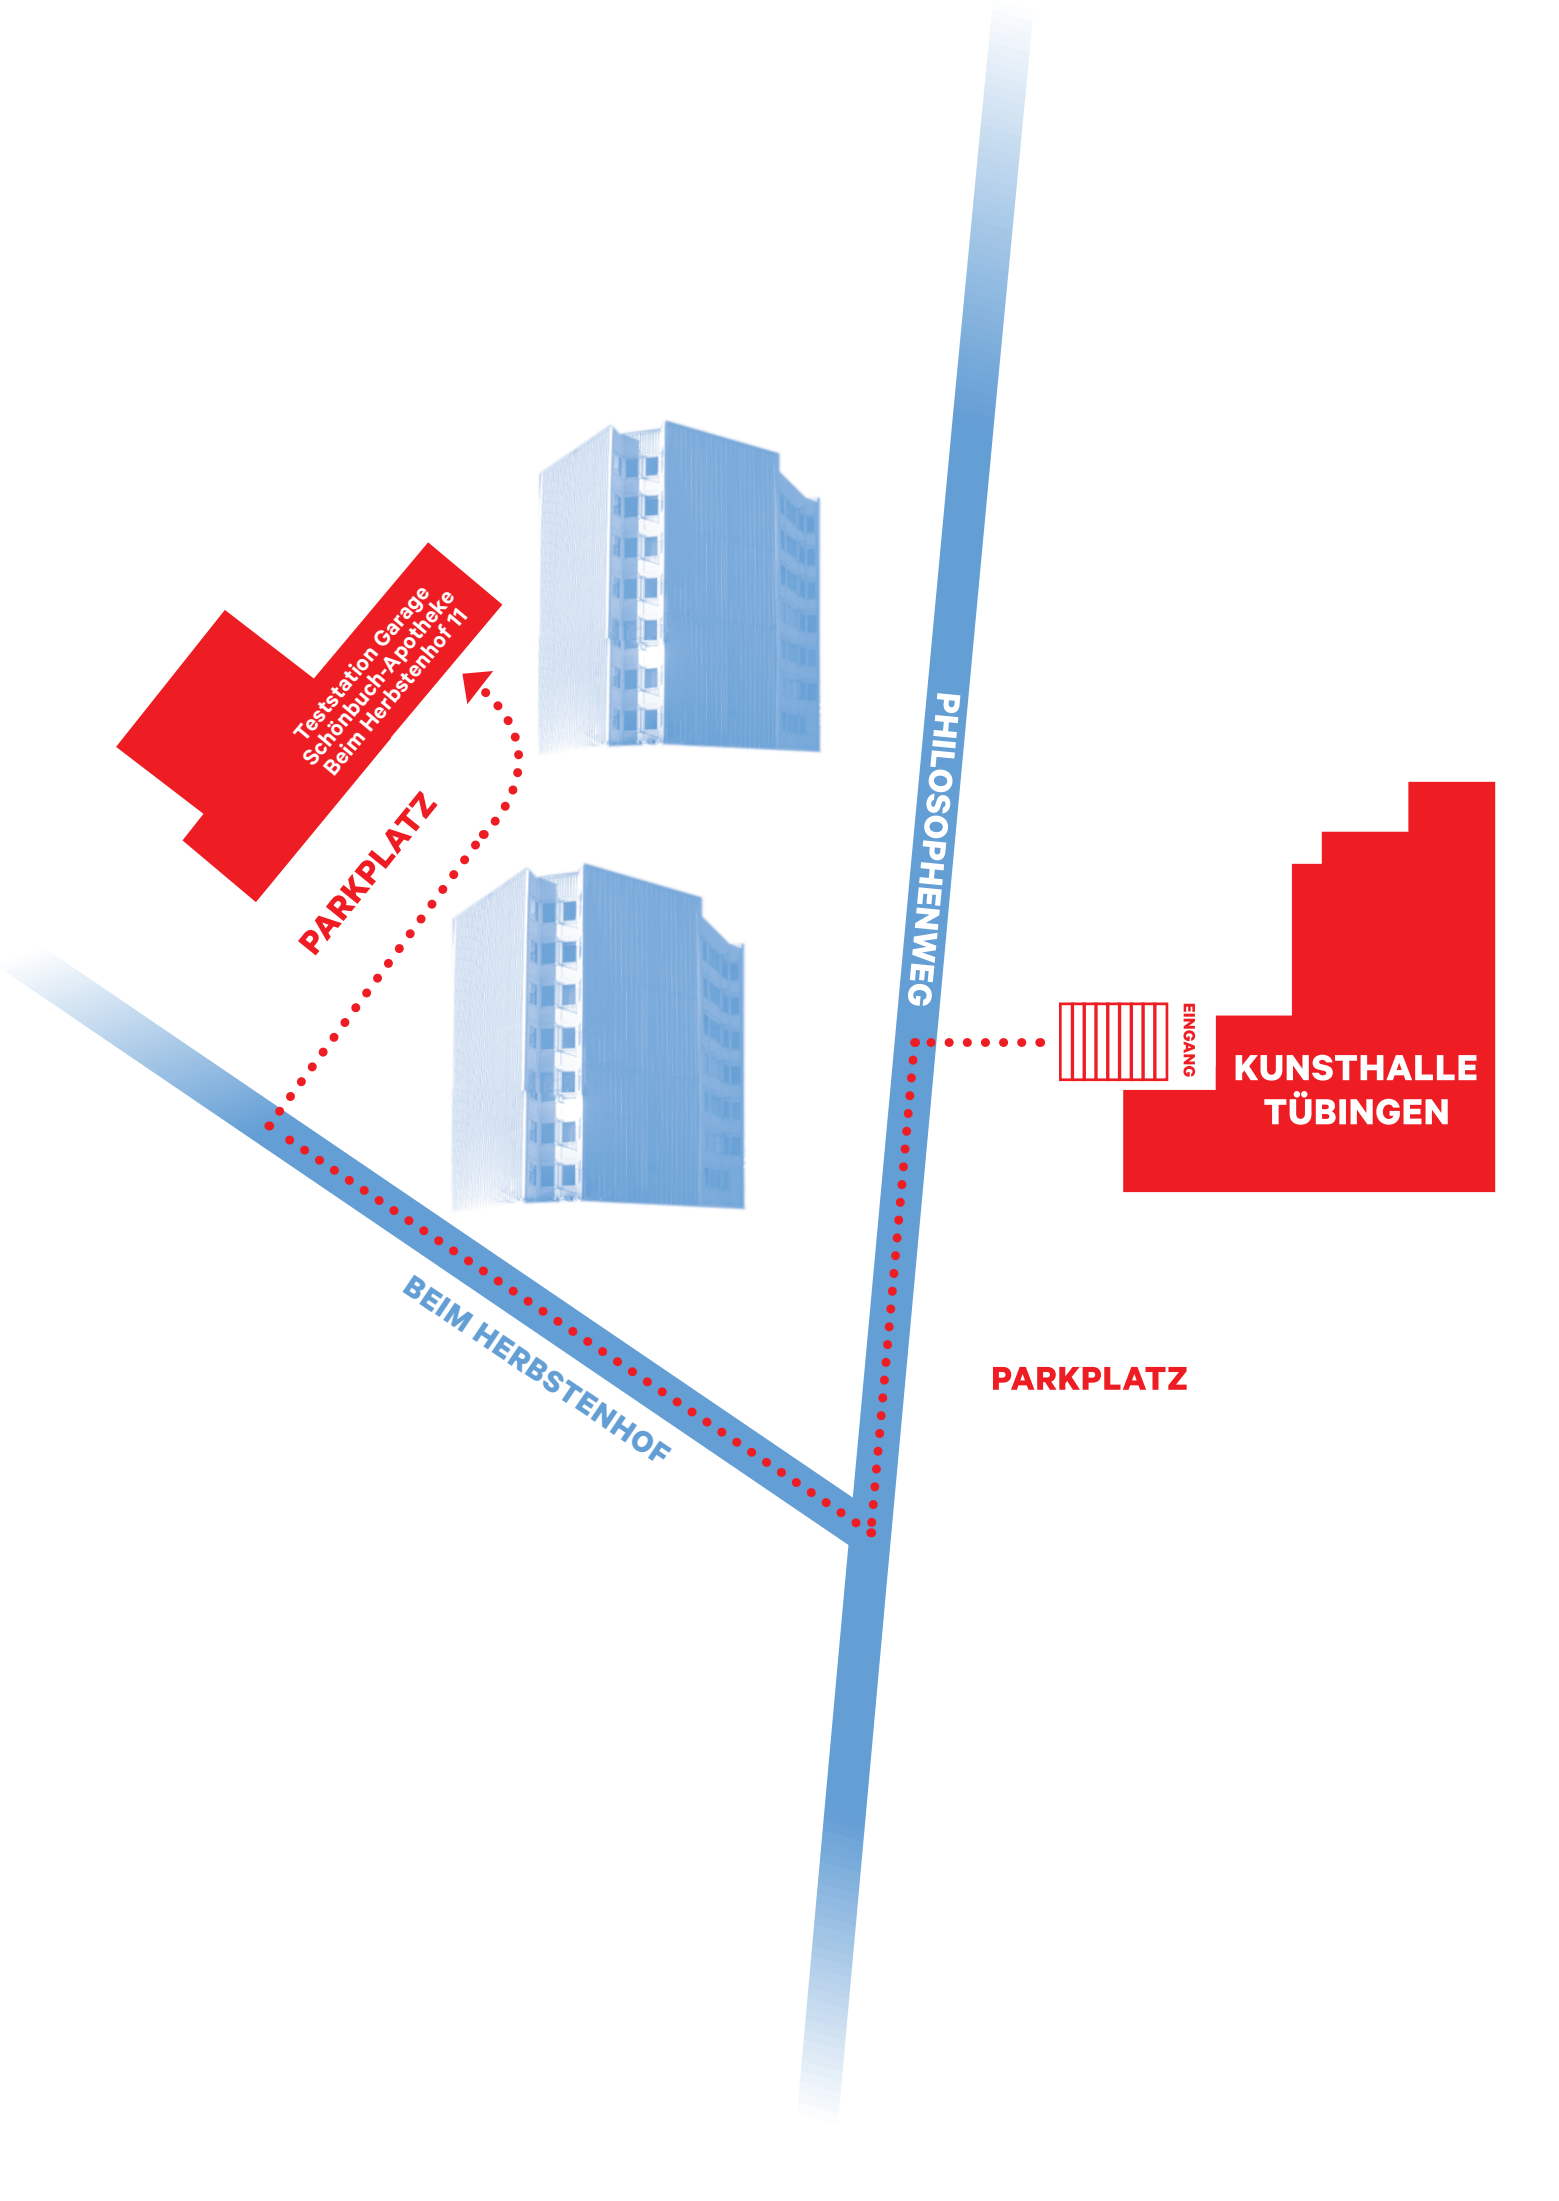

PARKPLATZ
Teststation Garage
Schönbuch-Apothek
Beimg Herbstenhof 11

PHILOSOPHENWEG

BEIM HERBSTENHOF

EINGANG

**KUNSTHALLE
TÜBINGEN**

PARKPLATZ